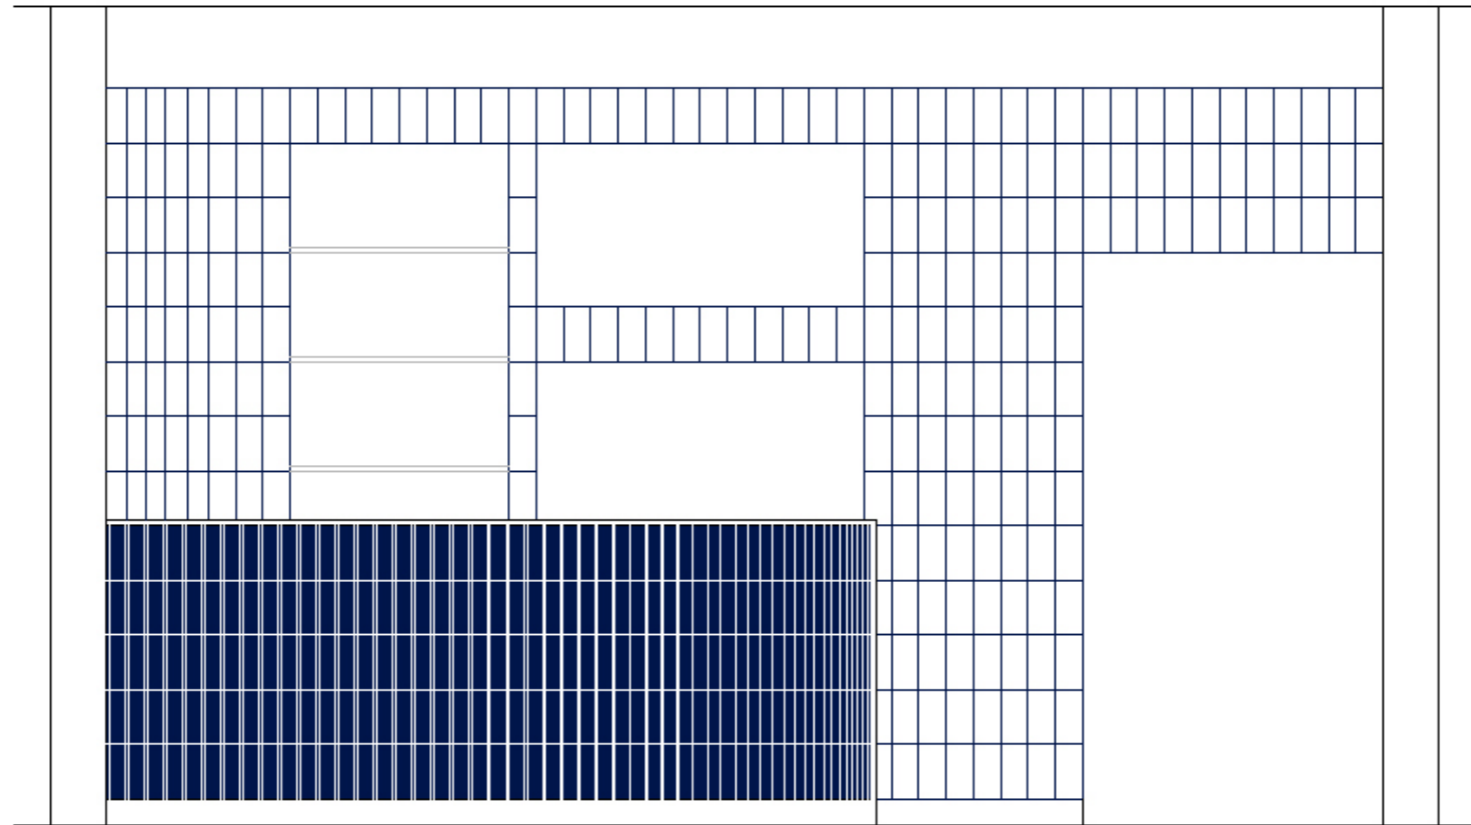

Arantxa Manrique Arquitectes

ATLANTIS GASTRO BAR

0 50 100 cm

Arantxa Manrique Arquitectes

ATLANTIS GASTRO BAR

0 50 100 cm

Arantxa Manrique Arquitectes

ATLANTIS GASTRO BAR

0 50 100 cm