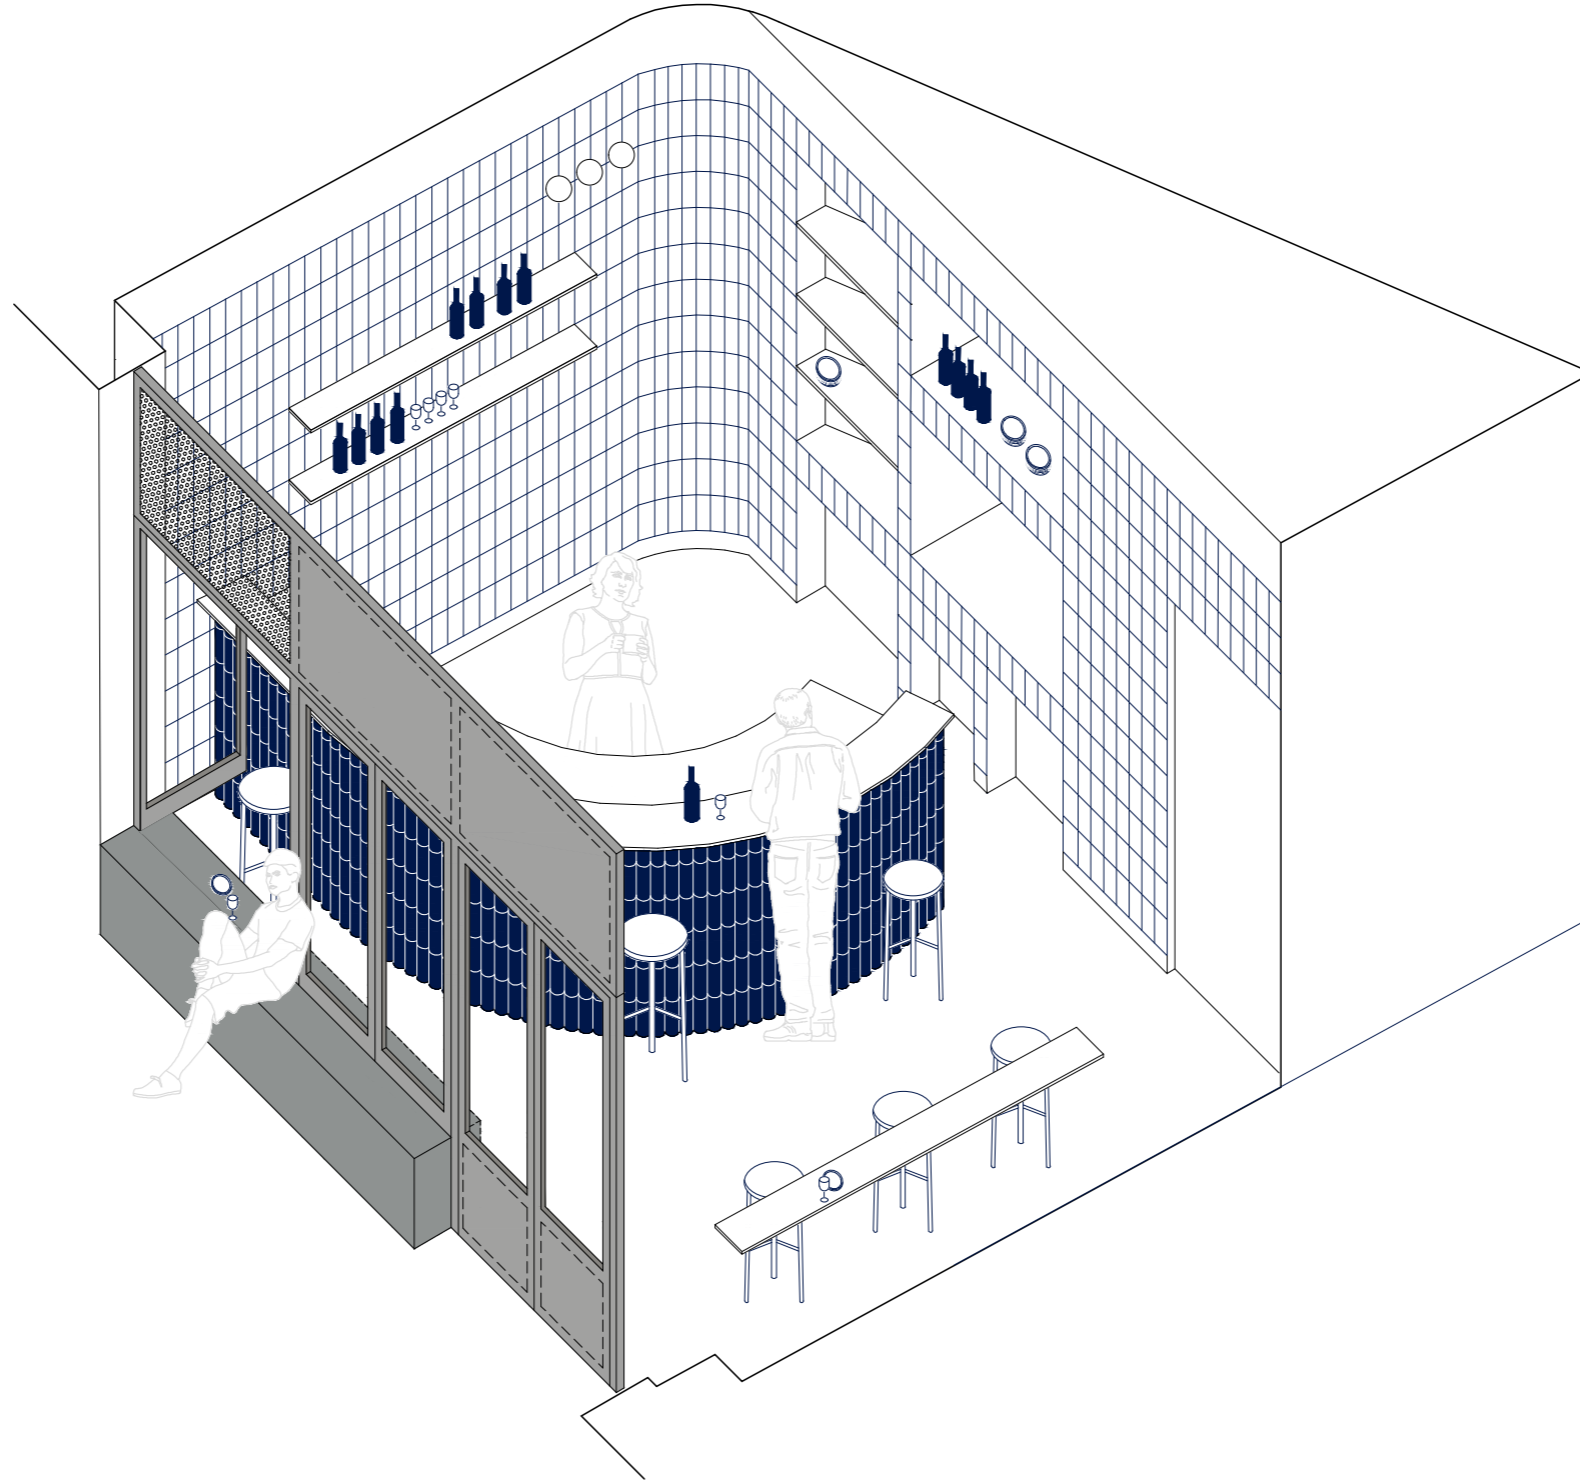

Arantxa Manrique Arquitectes

ATLANTIS GASTRO BAR

0 50 100 cm

Arantxa Manrique Arquitectes

ATLANTIS GASTRO BAR

0 50 100 cm

Arantxa Manrique Arquitectes

ATLANTIS GASTRO BAR

0 50 100 cm