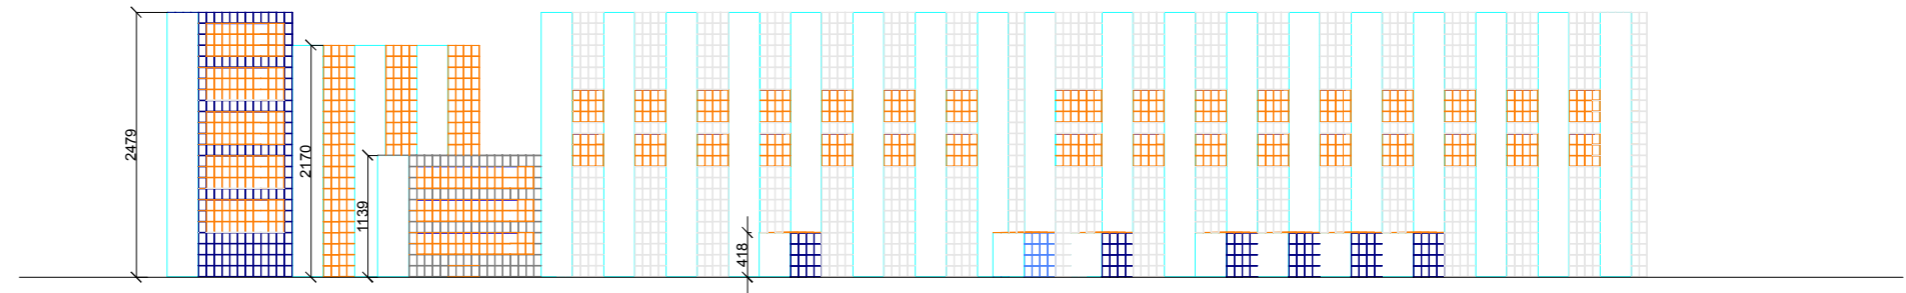

Page: A4 Scale

1:100

Dimensions in

mm Fabrication:

TBC Materials:

TBC Finish: TBC

Color: TBC

Elevacion pared derecha - Azulejos Ferrés - 101 x 101 mm

Ferrés cerámicas

-  Terracota mate - 15 - 3390
-  Blanco - 23 - 3040
-  Azul - 43 - 675
-  Gris - 12 - 360
-  Azul - 62 - 65

Elevacion pared izquierda - Azulejos Ferrés - 101 x 101 mm

TOMAS ALONSO STUDIO LTD.

CAMPER LA ROCA

ISOMETRICO AZULEJOS - MOBILIARIO

14/02/2019

Page: A4 Scale

1:100

Dimensions in

mm Fabrication:

TBC Materials:

Detalle 1
Angulo corte de azulejos dejando 2mm de arista diagonal

Detalle 2
Dejar 8mm de sombra desde el suelo