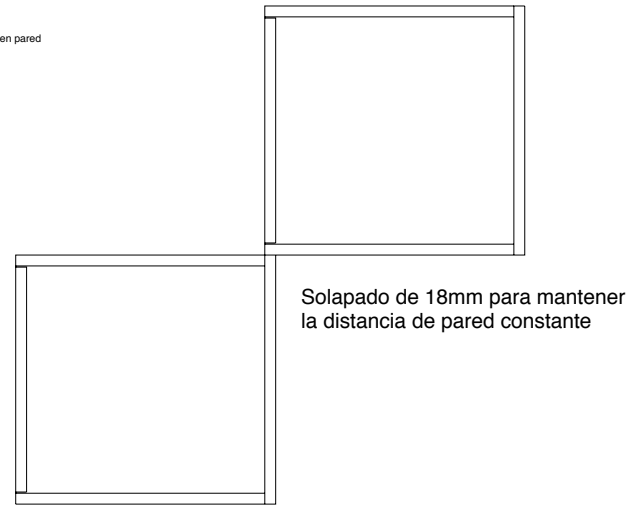

Dimensions in mm

Fabrication: TBC
Materials: Contrachapado 18mm / MDF
Finish: Natural
Color: TBC

- I-01 — 1 PIEZA
- I-02 — 5 PIEZAS
- I-02b — 4 PIEZAS
- I-02c — 1 PIEZA
- I-03 — 3 PIEZAS
- I-03b — 3 PIEZAS
- I-04 — 1 PIEZA
- I-05a — 1 PIEZA
- I-05b — 1 PIEZA
- I-06 — 1 PIEZA
- I-07 — 1 PIEZA

Detalle 1
Angulo corte de azulejos dejando 2mm de arista diagonal