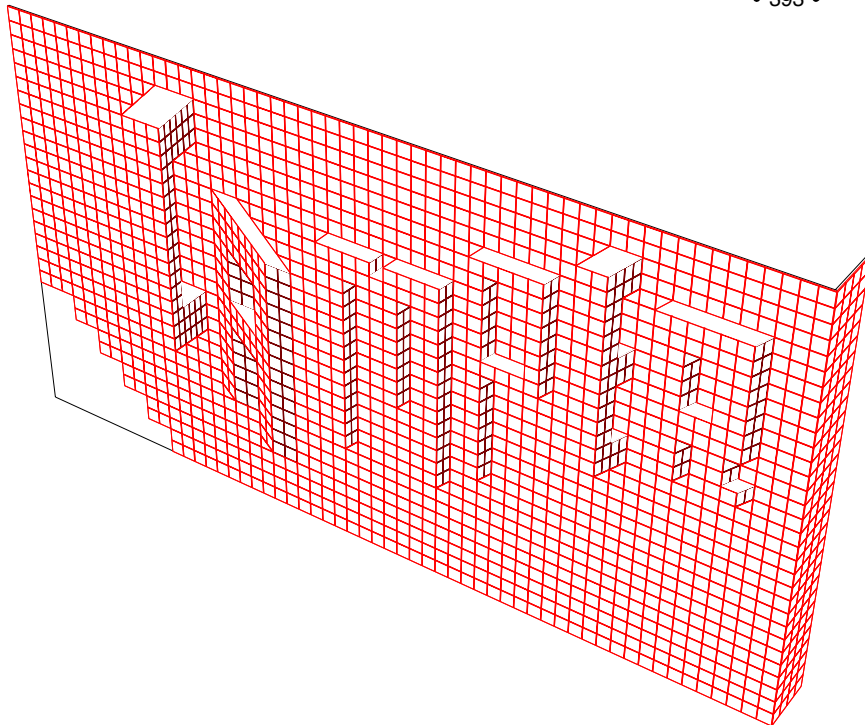

TOMÁS ALONSO STUDIO LTD.

CAMPER - LA ROCA

TABIQUE FONDO

04/06/2019

Page: A4
Scale 1:50

Dimensions in mm

Fabrication: TBC
Materials: Contrachapado 18mm / MDF
Finish: Natural
Color: TBC