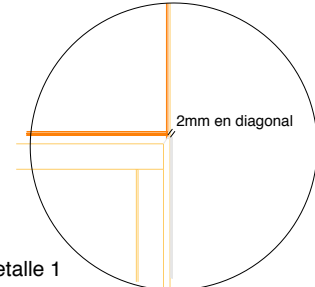

Ferrés cerámicas

■ Terracota mate - 15 - 540

■ Azul - 43 - 438

Espejo — 2473 x 410mm

Page: A4
Scale 1:25

Dimensions in mm

Fabrication: TBC
Materials: Contrachapado 18mm / MDF
Finish: Natural
Color: TBC

En este lado el azulejo pasa 4mm del borde de la caja para encajar con la siguiente

VISTA PLANTA - DERECHO

27/05/2019

Page: A4
Scale 1:50

Dimensions in mm

Fabrication: TBC
Materials: Contrachapado 18mm / MDF
Finish: Natural
Color: TBC

- D-01 — 1 PIEZA
- D-02 — 4 PIEZAS
- D-02b — 2 PIEZAS
- D-03 — 3 PIEZAS
- D-03b — 2 PIEZAS
- D-04 — 1 PIEZA
- D-05 — 1 PIEZA
- D-06 — 1 PIEZA
- D-07 — 1 PIEZA
- D-08 — 2 PIEZAS
- D-08b — 1 PIEZA
- D-09 — 1 PIEZA

Dimensions in mm

Fabrication: TBC
Materials: Contrachapado 18mm / MDF
Finish: Natural
Color: TBC

- I-01 — 1 PIEZA
- I-02 — 5 PIEZAS
- I-02b — 4 PIEZAS
- I-02c — 1 PIEZA
- I-03 — 3 PIEZAS
- I-03b — 3 PIEZAS
- I-04 — 1 PIEZA
- I-05a — 1 PIEZA
- I-05b — 1 PIEZA
- I-06 — 1 PIEZA
- I-07 — 1 PIEZA