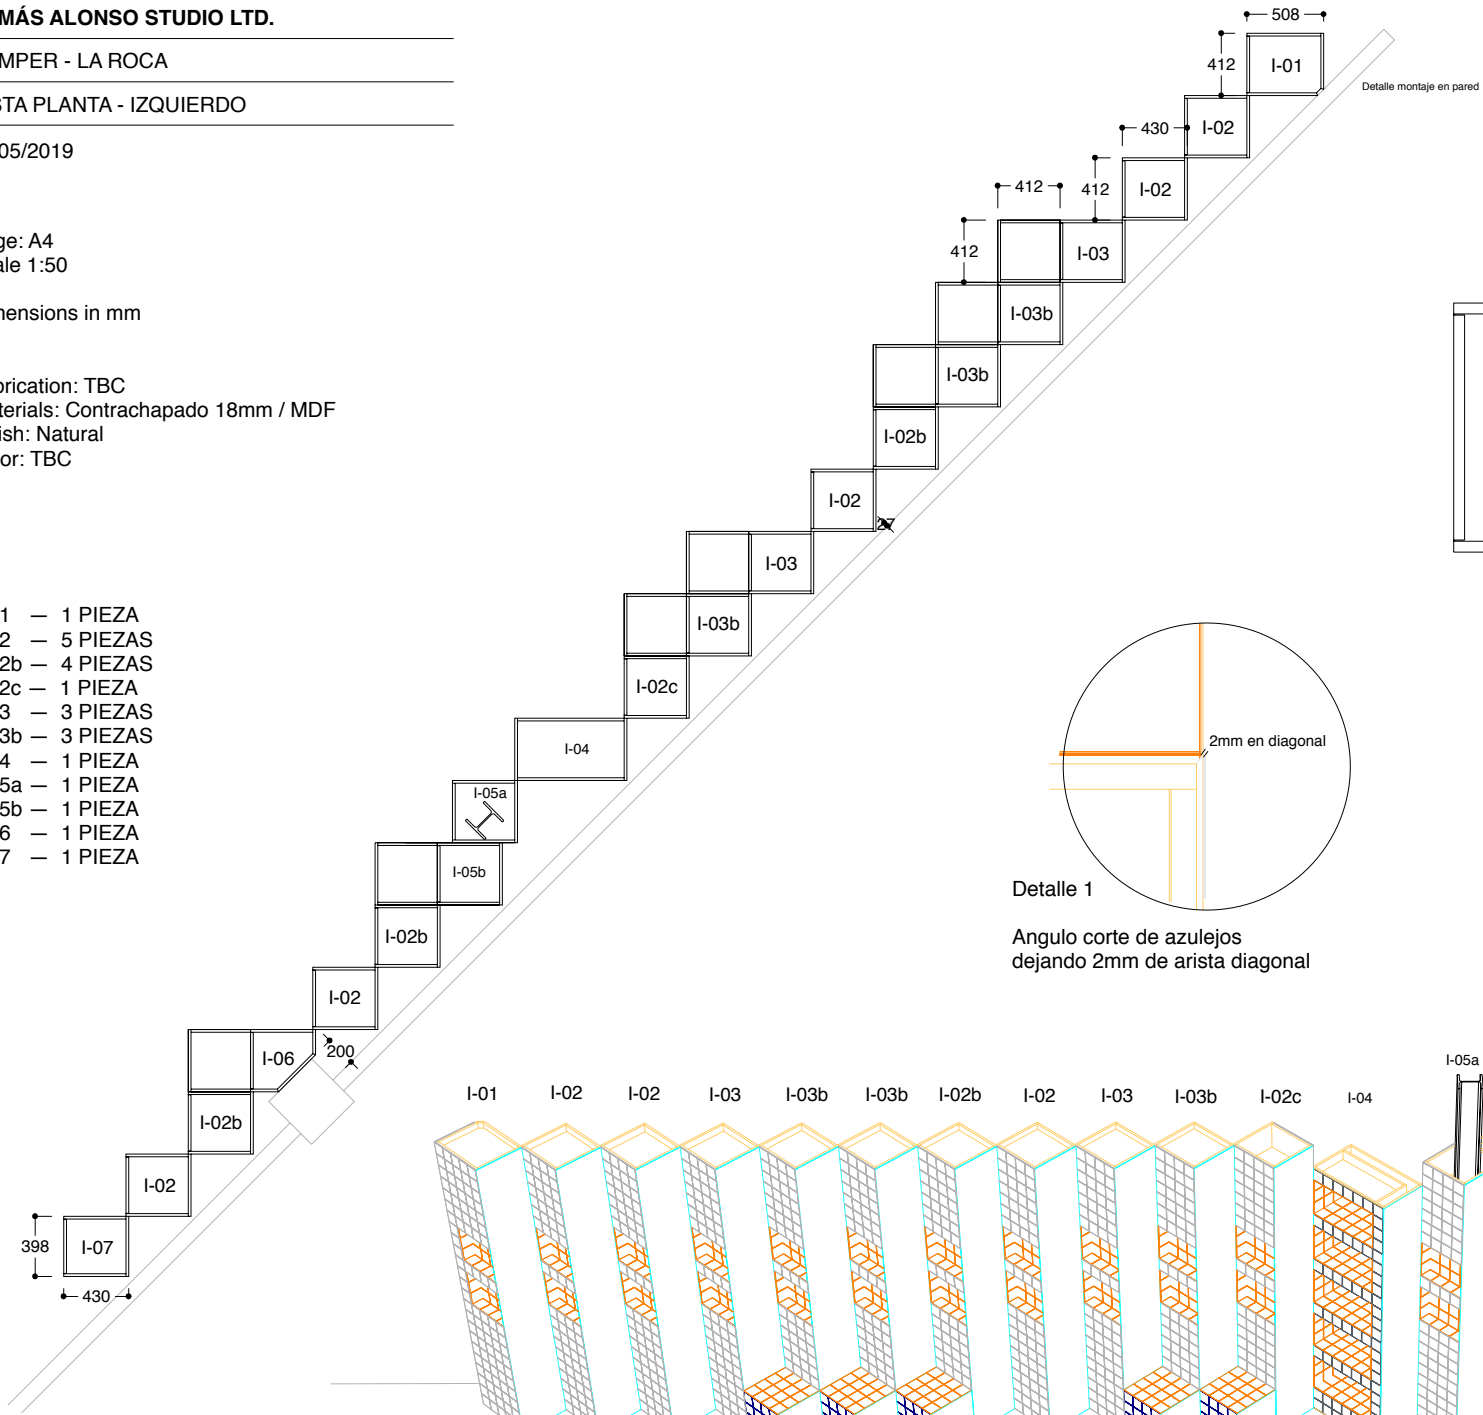

VISTA PLANTA - DERECHO

27/05/2019

Page: A4
Scale 1:50

Dimensions in mm

Fabrication: TBC
Materials: Contrachapado 18mm / MDF
Finish: Natural
Color: TBC

- D-01 — 1 PIEZA
- D-02 — 4 PIEZAS
- D-02b — 2 PIEZAS
- D-03 — 3 PIEZAS
- D-03b — 2 PIEZAS
- D-04 — 1 PIEZA
- D-05 — 1 PIEZA
- D-06 — 1 PIEZA
- D-07 — 1 PIEZA
- D-08 — 2 PIEZAS
- D-08b — 1 PIEZA
- D-09 — 1 PIEZA

Dimensions in mm

Fabrication: TBC
Materials: Contrachapado 18mm / MDF
Finish: Natural
Color: TBC

- I-01 — 1 PIEZA
- I-02 — 5 PIEZAS
- I-02b — 4 PIEZAS
- I-02c — 1 PIEZA
- I-03 — 3 PIEZAS
- I-03b — 3 PIEZAS
- I-04 — 1 PIEZA
- I-05a — 1 PIEZA
- I-05b — 1 PIEZA
- I-06 — 1 PIEZA
- I-07 — 1 PIEZA

Detalle 1
Angulo corte de azulejos dejando 2mm de arista diagonal

Detalle 2
Dejar 8mm de sombra desde el suelo