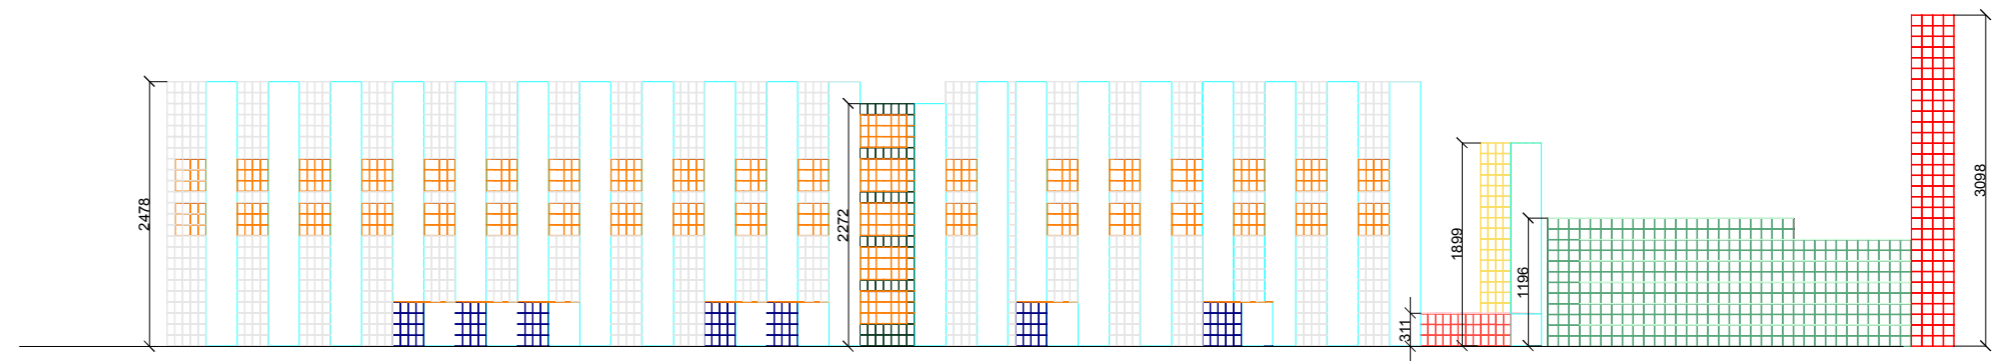

Page: A4 Scale

1:100

Dimensions in

mm Fabrication:

TBC Materials:

TBC Finish: TBC

Color: TBC

Elevacion pared derecha - Azulejos Ferrés - 101 x 101 mm

Ferrés cerámicas

-  Terracota mate - 15 - 3390
-  Blanco - 23 - 3040
-  Azul - 43 - 675
-  Gris - 12 - 360
-  Azul - 62 - 65

Elevacion pared izquierda - Azulejos Ferrés - 101 x 101 mm

TOMAS ALONSO STUDIO LTD.

CAMPER LA ROCA

ISOMETRICO AZULEJOS - MOBILIARIO

14/02/2019

Page: A4 Scale

1:100

Dimensions in

mm Fabrication:

TBC Materials:

Detalle 1
Angulo corte de azulejos dejando 2mm de arista diagonal

Detalle 2
Dejar 8mm de sombra desde el suelo