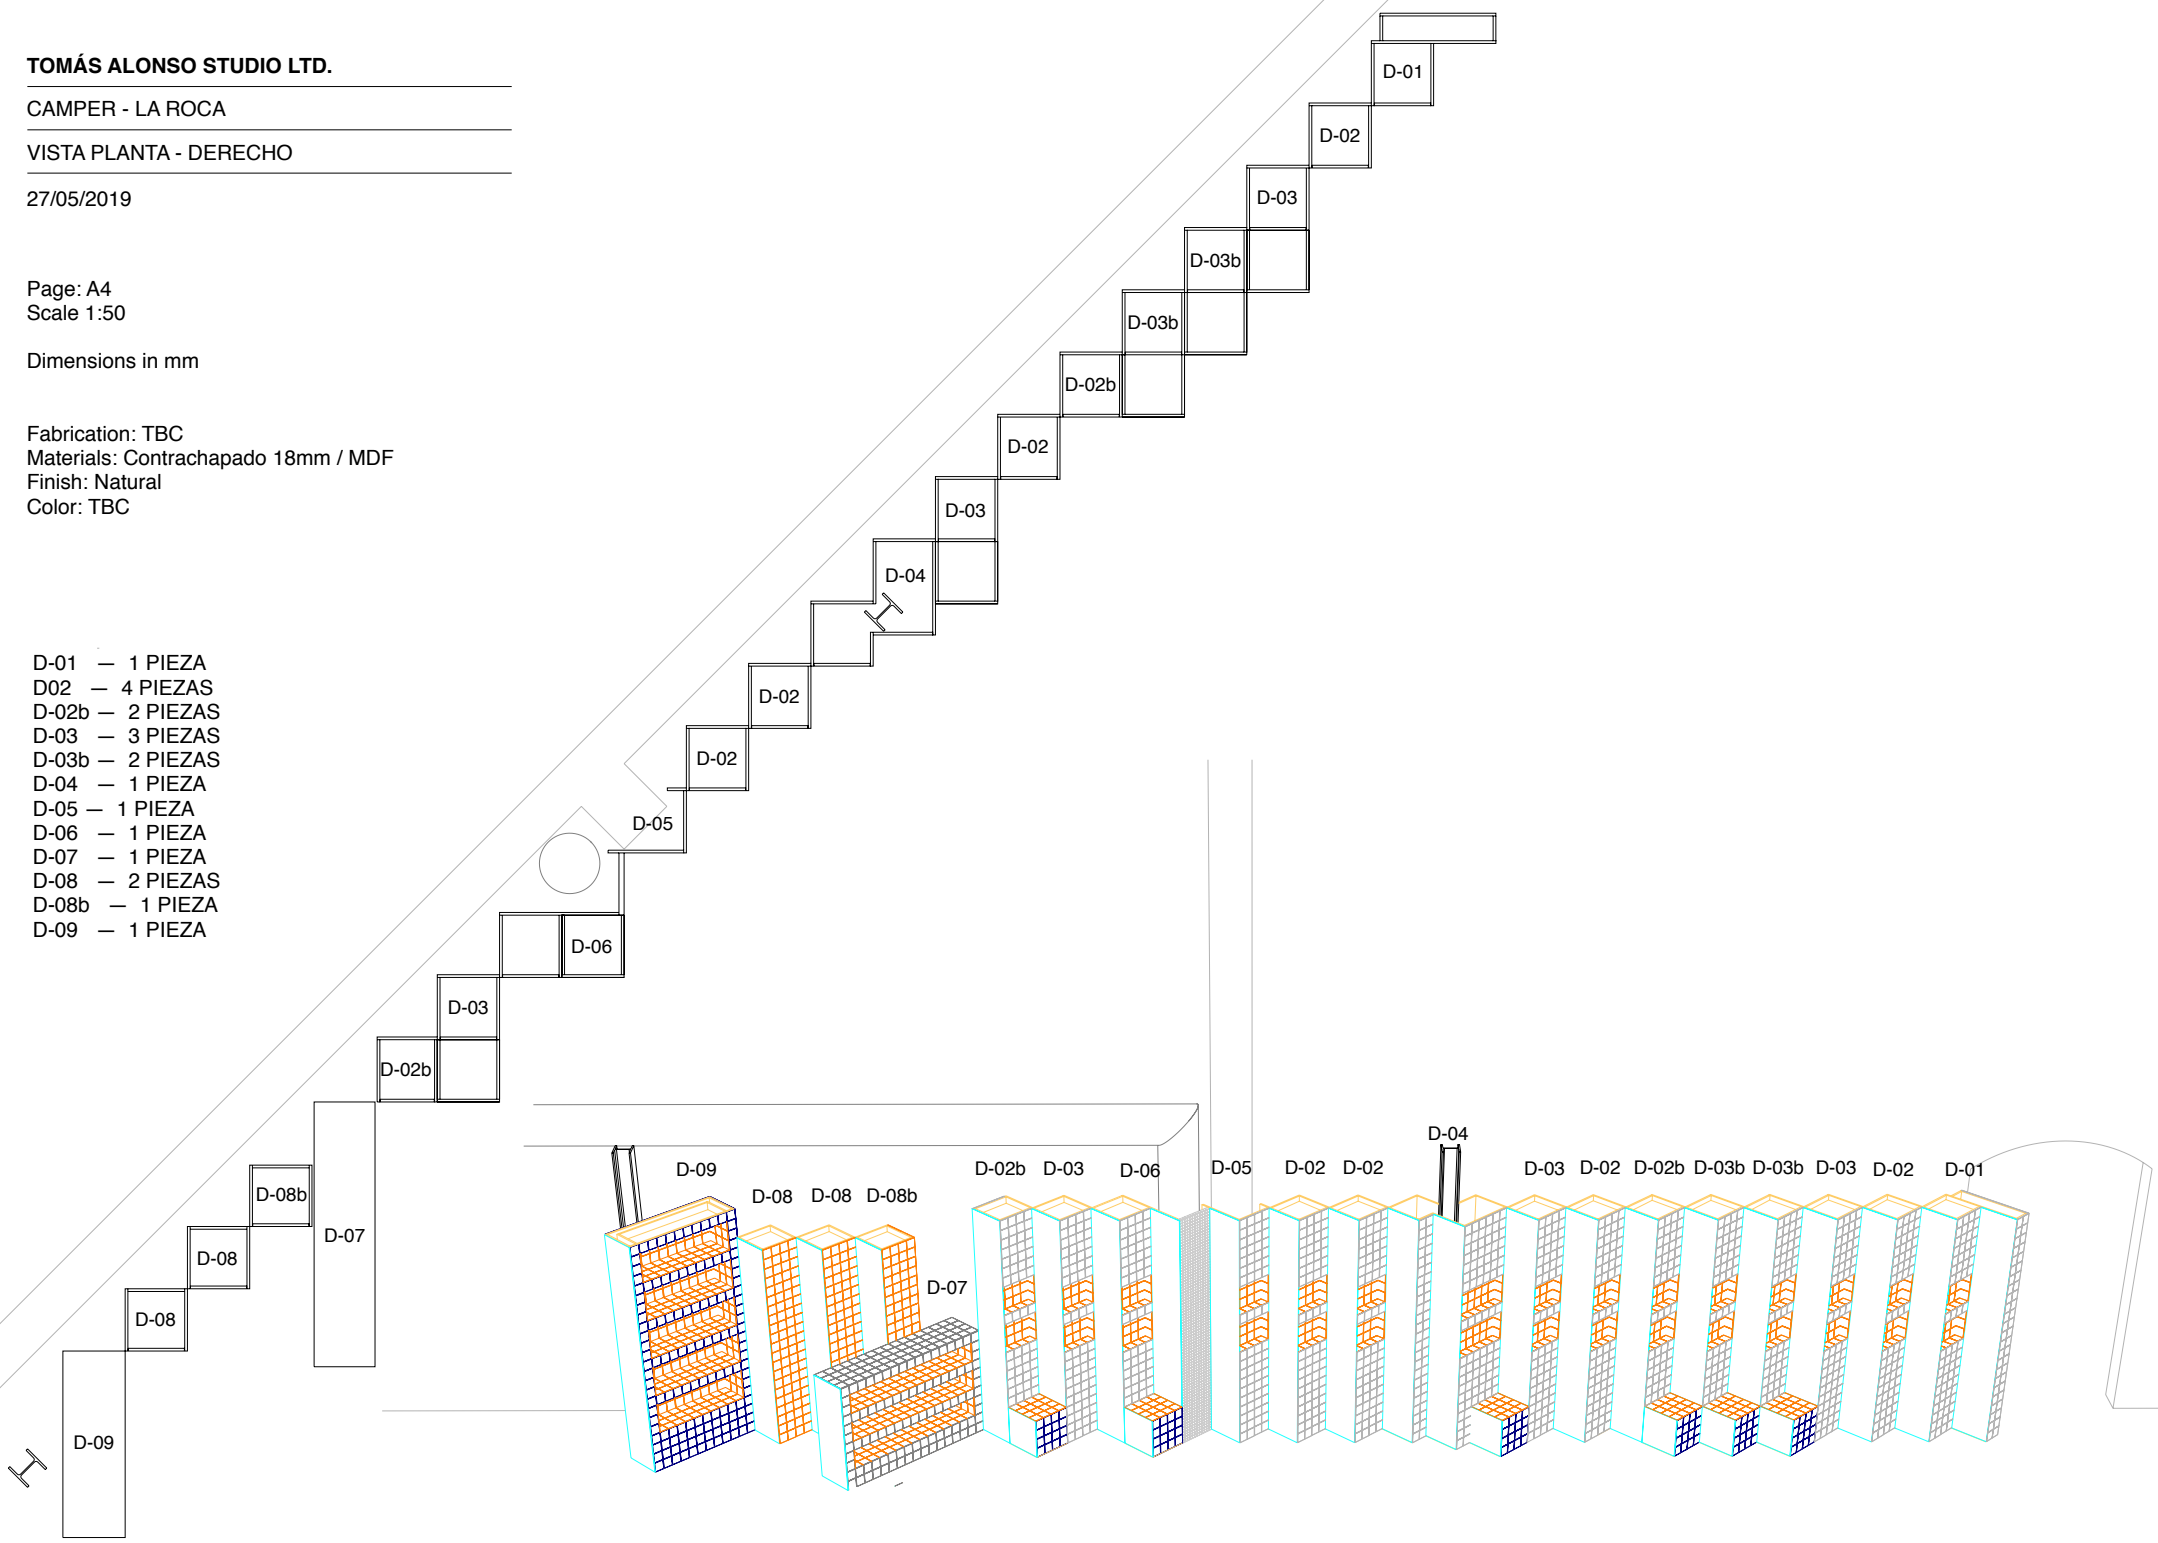

VISTA PLANTA - DERECHO

27/05/2019

Page: A4
Scale 1:50

Dimensions in mm

Fabrication: TBC
Materials: Contrachapado 18mm / MDF
Finish: Natural
Color: TBC

- D-01 — 1 PIEZA
- D-02 — 4 PIEZAS
- D-02b — 2 PIEZAS
- D-03 — 3 PIEZAS
- D-03b — 2 PIEZAS
- D-04 — 1 PIEZA
- D-05 — 1 PIEZA
- D-06 — 1 PIEZA
- D-07 — 1 PIEZA
- D-08 — 2 PIEZAS
- D-08b — 1 PIEZA
- D-09 — 1 PIEZA

Dimensions in mm

Fabrication: TBC
Materials: Contrachapado 18mm / MDF
Finish: Natural
Color: TBC

- I-01 — 1 PIEZA
- I-02 — 5 PIEZAS
- I-02b — 4 PIEZAS
- I-02c — 1 PIEZA
- I-03 — 3 PIEZAS
- I-03b — 3 PIEZAS
- I-04 — 1 PIEZA
- I-05a — 1 PIEZA
- I-05b — 1 PIEZA
- I-06 — 1 PIEZA
- I-07 — 1 PIEZA

Detalle 1
Angulo corte de azulejos dejando 2mm de arista diagonal

Detalle 2
Dejar 8mm de sombra desde el suelo