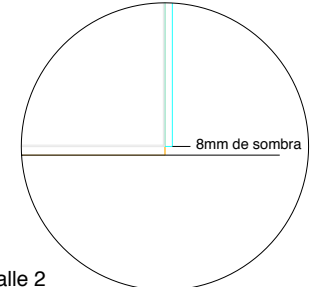

Detalle 2
Dejar 8mm de sombra desde el suelo